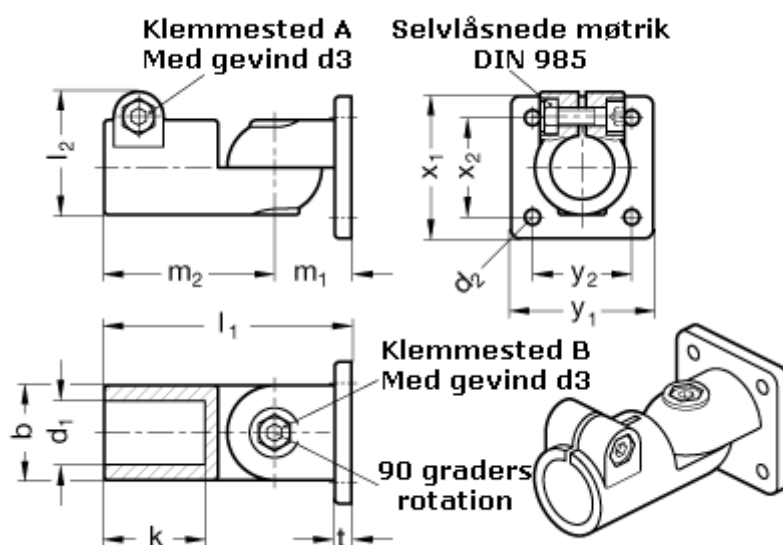

Varenummer: 20282B42S2SW
 Beskrivelse: E+G laskeforbindelse
 GN 282-B42-S-2-SW

Mål

b = 65	m2 = 115
d1 = B42	t = 14
d2 = 11.0	x1 = 105
d3 = M10	x2 = 74
k = 74.0	y1 = 105
l1 = 167.0	y2 = 74
l2 = 77.5	
m1 = 52.0	